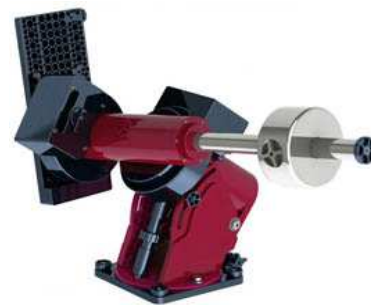

Die neuen äquatorialen Gabeln basierend auf dem klassischen Paramount Design

- Zerlegbar in fünf Einzelkomponenten mit einem Gewicht von jeweils unter 41kg
- Absolute on-axis Encoder mit einer Auflösung unter 0.1 Bogensekunden gewährleisten eine optimale Performance
- Polhöhenjustage über eingebaute Stellschrauben in Azimut und Höhe
- Steuerung der vierten Generation mit USB-Anschluss für PC
- Antriebsriemen mit gefedertem Schneckengetriebe beseitigen Getriebeispiel praktisch vollständig
- Kabeldurchführung in der Montierung mit genügend Platz für eigene Leitungen und gabelgeführte Verkabelung
- Sämtliche Elektronik und Kabeldurchführung in der Montierung
- Inklusive Netzteil und Anschlusskabel an den PC
- The SkyX Pro mit Add Ons feature ProTrack™, Direct Guide™, Super Model™, All Sky Image Link™, Closed Loop Slews und mehr!

Bietet die Leistungsfähigkeit und Philosophie einer professionellen Montierung entwickelt, um professionelle Beobachtung auch für den Feldeinsatz zu ermöglichen

- USB 2.0 Hub mit zwei Anschlüssen am Instrumenten-Panel
- **Steuerung der vierten Generation mit USB-Anschluss für PC**
- Kalibrierte Polar-Alignment-Justage
- 2 Edelstahl-Gegengewichte und V2A-Gegengewichtsstange
- **45kg Instrumenten-Traglast**
- Gewicht des Montierungsblocks 23kg
- Maximal 7 Bogensekunden Schneckenfehler „Peak-to-Peak“, noch vor PEC
- Vielseitige Adapterplatte, welche praktisch jedes Zubehör aufnehmen kann
- Inklusive Netzteil und Kabel
- Antriebsriemen beseitigen Getriebeispiel praktisch vollständig
- Positioniergenauigkeit 30 Bogensekunden oder besser mit T-Point
- Rutschkupplungsfreies Design ermöglicht permanentes T-Point Modell und damit gleichbleibend höchste Positionierungsgenauigkeit
- Sämtliche Elektronik und Kabeldurchführung in der Montierung, mit genügend Platz für eigene Leitungen