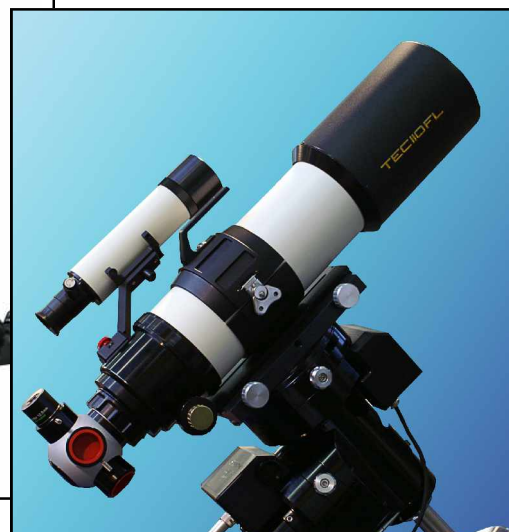

TEC APO 160/f7

Bestell-Nr. 135 1010

TEC APO 180/f7

Bestell-Nr. 135 1080

TEC APO 110/f5.6

Bestell-Nr. 135 1040

Der APO 110 ist nicht mit einem Feather-Touch-Fokussierer, sondern mit einem von TEC eigenproduzierten Okularauszug ausgestattet!