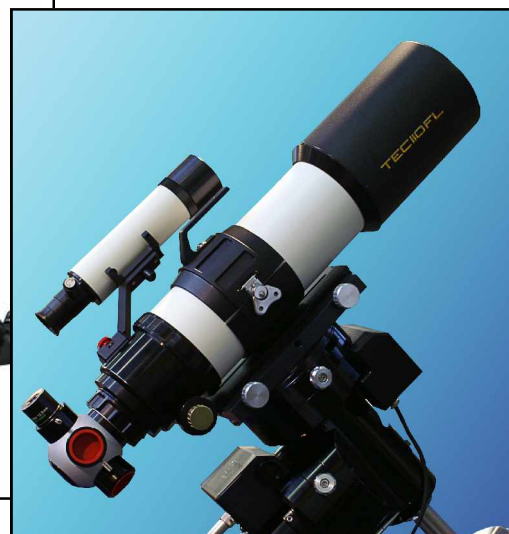

TEC APO 160/f7

Bestell-Nr. 135 1010

TEC APO 180/f7

Bestell-Nr. 135 1080

TEC APO 110/f5.6

Bestell-Nr. 135 1040

Der APO 110 ist nicht mit einem Feather-Touch-Fokussierer, sondern mit einem von TEC eigenproduzierten Okularauszug ausgestattet!