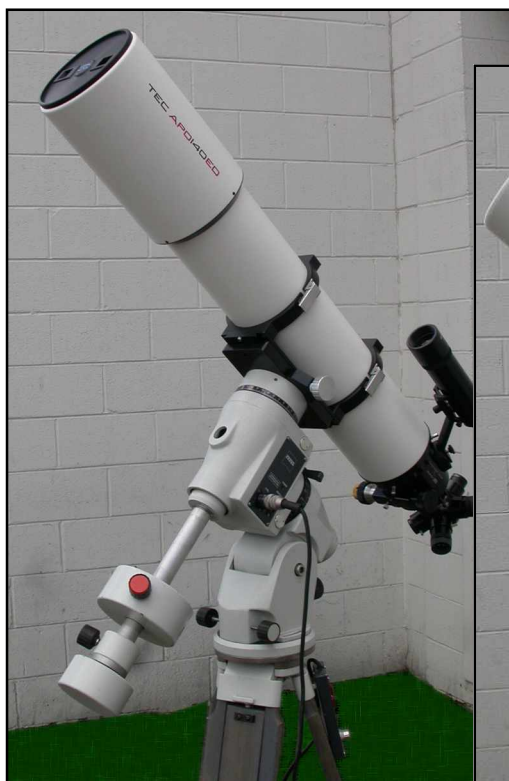

APOCHROMATEN

Ölgefügt, aplanatisches Triplet-Objektiv mit ED-Element (bei APO 160 und 200 ED), PV 1/20.
3,5" Feather Touch Fokussierer von Starlight Instruments (Sonderanfertigung für TEC),
114,5mm Fokussierweg, Feintrieb mit Untersetzung 9:1

TEC APO 140/f7

Bestell-Nr. 135 1000

TEC APO ED 160/f8

Bestell-Nr. 135 1060

TEC APO ED 200/f9

Bestell-Nr. 135 1050

	<u>APO 140/f7</u>	<u>ED APO 160/f8</u>	<u>ED APO 200 f/9</u>
Freie Öffnung	140 mm	160 mm	200 mm
Brennweite	980 mm	1280 mm	1800 mm
Öffnungsverhältnis	1 : 7	1 : 8	1 : 9
Theoretisches Auflösungsvermögen	0,8 Bogensec.	0,75 Bogensec.	0,46 Bogensec.
Tubusgewicht	8,6 kg	12 kg	<u>derzeit keine</u>
Preis			<u>Neubestellungen</u>
Optik mit Tubus	6.850,--	10.950,--	<u>zu diesem Gerät</u>

	<u>APO 160/f7</u>	<u>ED APO 180/f7</u>	<u>ED APO 110 f/5.6</u>
Freie Öffnung	160 mm	180 mm	110 mm
Brennweite	1120 mm	1260 mm	616 mm
Öffnungsverhältnis	1 : 7	1 : 7	1 : 5.6
Theoretisches Auflösungsvermögen	0,75 Bogensec.	0,66 Bogensec.	1,0 Bogensec.
Tubusgewicht	11 kg	16,5 kg	4,5 kg
Preis			
Optik mit Tubus	15.450,--	23.550,--	4.990,--